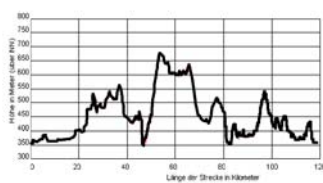

72 km

Km	Ort
0	Mitterdorf
3	Wetterfeld
8	Untertraubenbach
13	Michelsdorf
17	Cham
22	Vilzing
26	Zandt
28	Harrling
30	Wolfersdorf
	Kontr./Verpfl.
36	Dietersdorf
44	Wilting
48	Penting
	Kontr./Verpfl.
52	Wulting
54	Untertraubenbach
60	Pitzling
72	Mitterdorf

120 km

Km	Ort
0	Mitterdorf
3	Wetterfeld
8	Untertraubenbach
13	Michelsdorf
17	Cham
22	Vilzing
26	Zandt
28	Harrling
30	Wolfersdorf
	Kontr./Verpfl.
34	Kasparzell
38	Konzell
44	Irschenbach
50	Haunkenzell
53	Hötzelsdorf
56	Geraszell
	Kontr./Verpfl.
59	Wiesenfelden
68	Falkenstein
77	Kiesried
79	Beucherling
84	Walderbach
91	Neubäu
	Kontr./Verpfl.
99	Neukirchen-Balb.
105	Stamsried
110	Pösing
120	Mitterdorf

160 km

Km	Ort
0	Mitterdorf
3	Wetterfeld
8	Untertraubenbach
13	Michelsdorf
17	Cham
22	Vilzing
26	Zandt
28	Harrling
30	Wolfersdorf
	Kontr./Verpfl.
34	Kasparzell
38	Konzell
44	Irschenbach
50	Haunkenzell
53	Hötzelsdorf
56	Geraszell
	Kontr./Verpfl.
59	Wiesenfelden
68	Falkenstein
77	Kiesried
79	Beucherling
84	Walderbach
91	Neubäu
	Kontr./Verpfl.
99	Neukirchen-Balb.
108	Seebarn
114	Rötz
122	Schönthal
	Kontr./Verpfl.
130	Grafenkirchen
139	Pemfling
150	Pösing
160	Mitterdorf

75 km

120 km

155 km