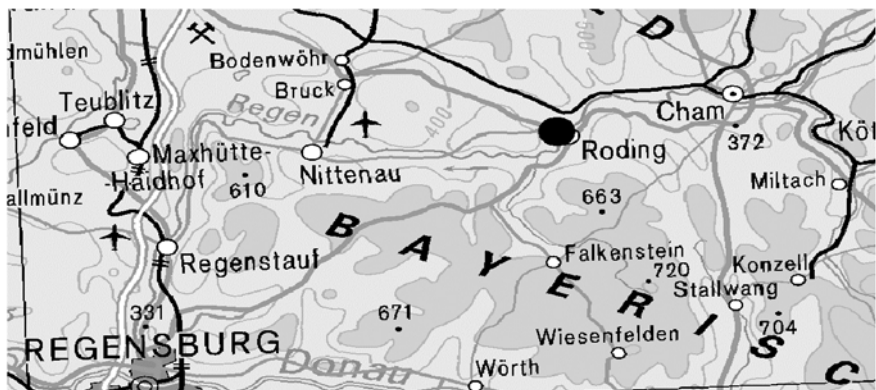

SpVgg Mitterdorf Radsport

SpVgg Mitterdorf e. V. 1963

**10. Radtourenfahrt
"Quer durch den
Vorderen Bayer. Wald"**

Sonntag 17. Juni 2007

Informationen und Hinweise

- Veranstalter:** SpVgg Mitterdorf - Abt. Radsport
- Strecken:** 35 / 70 / 120 / 155 km
- Start u. Ziel:** Sportgelände SpVgg Mitterdorf
- Startzeiten:** 7:00 Uhr - 9:00 Uhr
- Zielschluß:** 16:00 Uhr
- Auszeichnung:** Pokale für die fünf teilnehmerstärksten Vereine
- Startgeld:** 5,00 €
- Verpflegung:** An den Kontrollstellen Getränke, Obst, Kuchen
Schmalzbrote gratis. Am Ziel Verpflegung gegen
Bezahlung.
- Duschmöglichkeiten:** Im Sportheim der SpVgg Mitterdorf
- Parkmöglichkeit:** Netto - Parkplatz bei der B85 Ausfahrt
- Startkartenausgabe:** Am Sonntag 17. Juni ab 7:00 Uhr am Sport-
heim in Mitterdorf
- Rückennummern:** Das Tragen von Rückennummern ist Pflicht
Das Tragen eines Helmes wird empfohlen
- Auskünfte:** Johann Preis, Sartoristraße 10, 93426 Roding
Tel.: 09461-4495
e-mail: info@spvggmitterdorf.de
Internet: www.spvggmitterdorf.de
- Hinweis:** Die STVO ist unbedingt einzuhalten

72 km

Km	Ort
0	Mitterdorf
3	Wetterfeld
8	Untertraubenbach
13	Michelsdorf
17	Cham
22	Vilzing
26	Zandt
28	Harrling
30	Wolfersdorf
	Kontr./Verpfl.
36	Dietersdorf
44	Wilting
48	Penting
	Kontr./Verpfl.
52	Wulting
54	Untertraubenbach
60	Pitzling
72	Mitterdorf

120 km

Km	Ort
0	Mitterdorf
3	Wetterfeld
8	Untertraubenbach
13	Michelsdorf
17	Cham
22	Vilzing
26	Zandt
28	Harrling
30	Wolfersdorf
	Kontr./Verpfl.
34	Kasparzell
38	Konzell
44	Irschenbach
50	Haunkenzell
53	Hötzelsdorf
56	Geraszell
	Kontr./Verpfl.
59	Wiesenfelden
68	Falkenstein
77	Kiesried
79	Beucherling
84	Walderbach
91	Neubäu
	Kontr./Verpfl.
99	Neukirchen-Balb.
105	Stamsried
110	Pösing
120	Mitterdorf